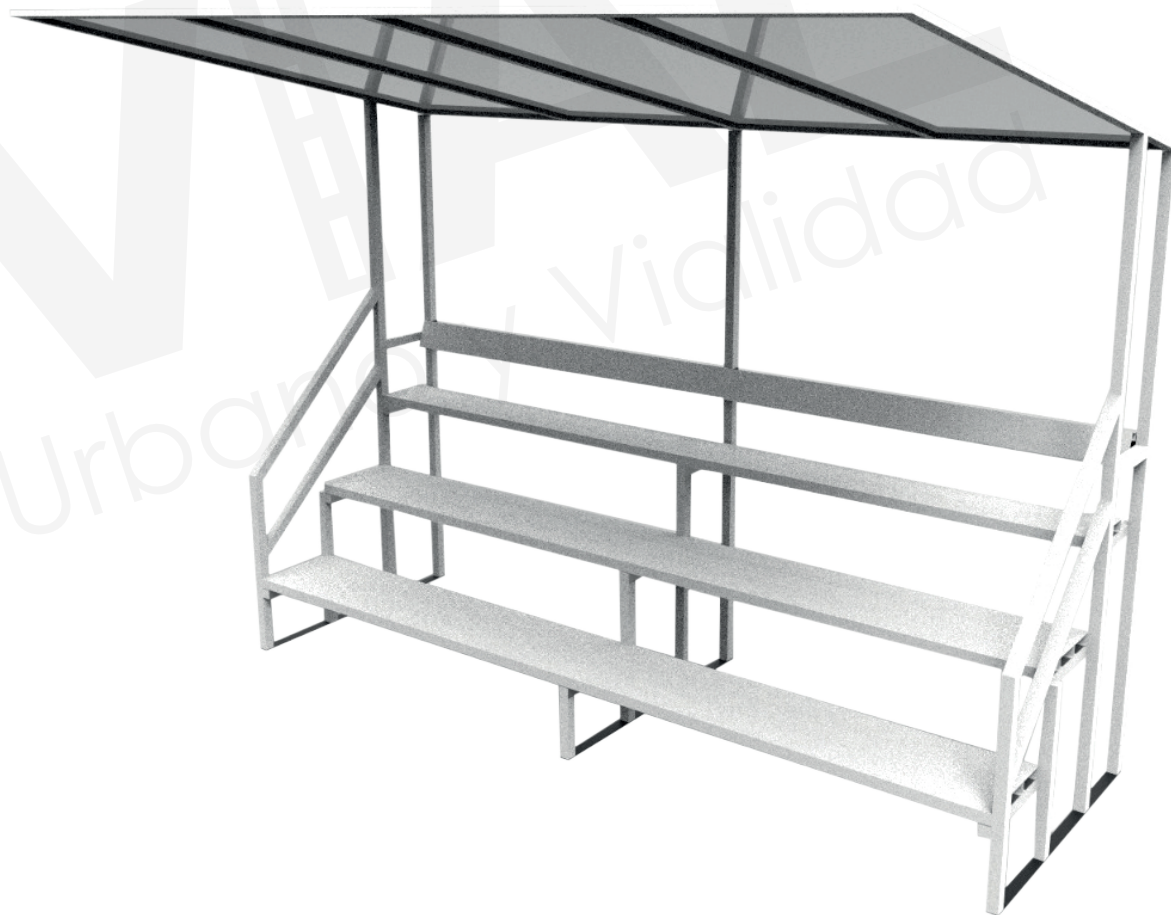

DESCRIPCIÓN

Gradas para cancha fabricadas en perfil monten 6x2", PTR de 2x2", perfil de 2x1", solera de 1/8 x 2", lámina de policarbonato de 3 mm.

- Terminado en pintura electrostática disponible en cualquier color (Consulta disponibilidad en productos).
- Ideal para unidades deportivas, parques, jardines, áreas comunes, fraccionamientos, etc.

Contamos con diferentes colores de pintura electrostática en polvo.

NEGRO TEXTURA
CÓDIGO 325301

NEGRO
CÓDIGO 31310

GRIS EUROPA
CÓDIGO 36519

GRIS OSCURO
CÓDIGO 31209

GRIS CLARO
CÓDIGO 31102

GRIS METÁLICO
CÓDIGO 36117